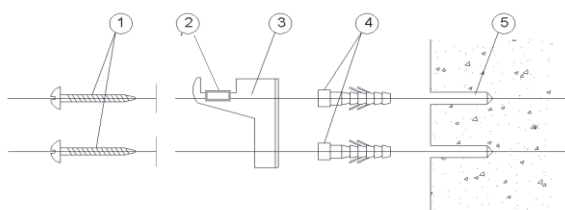

ГР. СОФИЯ 1618, МАНАСТИРСКИ ЛИВАДИ, БУЛ. БРАТЯ БЪКСТОН 33

ТЕЛ: +359 882 777 555, E-MAIL: MAIL@ETHERM.BG

www.etherm.bg