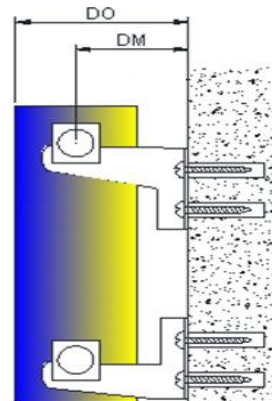

ГР. СОФИЯ 1618, МАНАСТИРСКИ ЛИВАДИ, БУЛ. БРАТЯ БЪКСТОН 33

ТЕЛ: +359 882 777 555, E-MAIL: MAIL@ETHERM.BG

www.etherm.bg